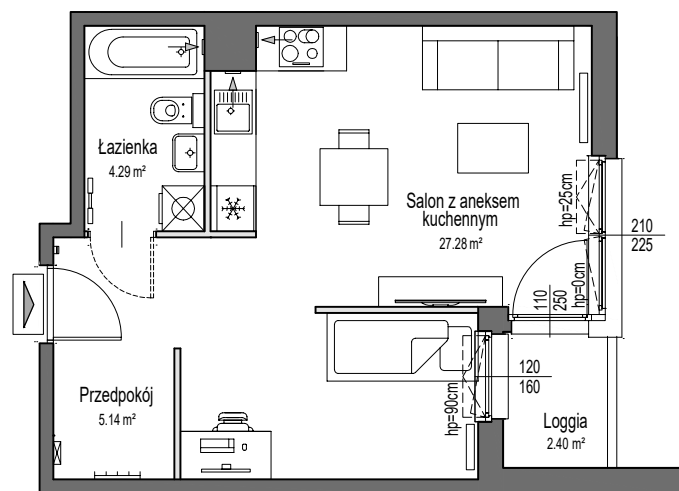

PILOTÓW 21

Inwestor:

Pilotów 21 Sp. z o.o.
ul. 10 Lutego 5 81-366 Gdynia

Schemat kondygnacji:

Uwagi:

1. Pomiary powierzchni zgodnie z normą PN-ISO 9836:2015.
2. Elementy aranżacji mieszkania jak drzwi wewnętrzne, zabudowy meblowe, meble, ceramika sanitarna, sprzęt AGD i RTV nie stanowią oferty handlowej.

Legenda:

- Ściany z możliwością rozbiórki
- Ściany bez możliwości rozbiórki
- Kratka wentylacyjna
- Domofon
- Rozdzielnica

KARTA LOKALU
MIESZKALNEGO

Nr mieszkania:

C/35

Typ mieszkania:

1-POKOJOWE

Kondygnacja:

4 PIĘTRO

Powierzchnia użytkowa:

36,71 m²